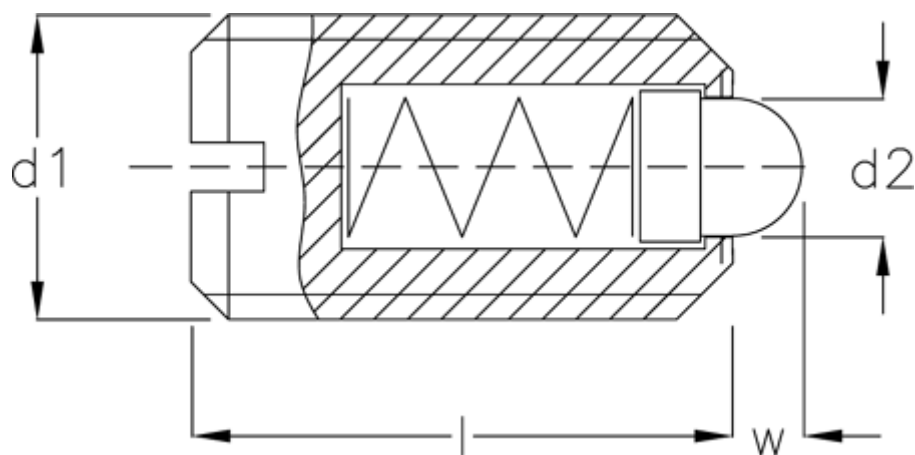

Varenummer: 20820507
Beskrivelse: E+G
Fjedrende trykstykke GN 615.1-M4-B

Mål

d1	= M4
d2	= 1.8
Fjedertryk N bund	= 12.5
Fjedertryk N top	= 4.5
Længde l	= 9
W	= 1.5